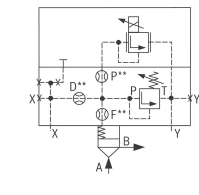

# Logik-Deckel LFA25DBEM-7X/315 - Bosch Rexroth R900912800

**Artikel-Nr.** BRR-R900912800 **Hersteller** Bosch Rexroth

**Hersteller-Nr.** R900912800

Logik-Deckel LFA25DBEM-7X/315. Steuerdeckel für 2-Wege-Logik-Einbauventile von Bosch Rexroth.

## BESCHREIBUNG

Steuerdeckel für 2-Wege-Einbauventile, Zuverlässiges Begrenzen des Druckes in Verbindung mit einem 2-Wege-Einbauventil gemäß Hydrauliksymbol

## Technische Daten

Max. Druck [bar]	420
Anschlussart	Plattenaufbau
Nenngröße	25
Betätigungsart	manuelle Druckeinstellung
Druckflüssigkeit	HL,HLP,HLPD,HVLP,HVLPD,HFC
Dichtungen	NBR
Gewicht [kg]	2.1