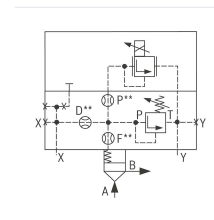

# Logik-Deckel LFA16DBEM-7X/315P200 - Bosch Rexroth R901128709

**Artikel-Nr.** BRR-R901128709 **Hersteller** Bosch Rexroth

**Hersteller-Nr.** R901128709

Logik-Deckel LFA16DBEM-7X/315P200. Steuerdeckel für 2-Wege-Logik-Einbauventile von Bosch Rexroth.

## BESCHREIBUNG

Steuerdeckel für 2-Wege-Einbauventile, Zuverlässiges Begrenzen des Druckes in Verbindung mit einem 2-Wege-Einbauventil gemäß Hydrauliksymbol

## Technische Daten

Max. Druck [bar]	420
Anschlussart	Plattenaufbau
Nenngröße	16
Betätigungsart	manuelle Druckeinstellung
Druckflüssigkeit	HL,HLP,HLPD,HVLP,HVLPD,HFC
Dichtungen	NBR
Gewicht [kg]	2.12