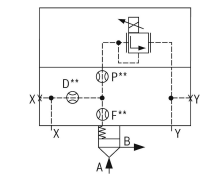

Logik-Deckel LFA32DBE-7X/P12 - Bosch Rexroth R900964653

Artikel-Nr. BRR-R900964653 **Hersteller** Bosch Rexroth

Hersteller-Nr. R900964653

Logik-Deckel LFA32DBE-7X/P12. Steuerdeckel für 2-Wege-Logik-Einbauventile von Bosch Rexroth.

TECHNISCHE DATEN

Artikel-Authentizität	Originalprodukt
Artikelzustand	Neu
Gewicht	3.54 kg
Ursprungsland	Deutschland

BESCHREIBUNG

Steuerdeckel für 2-Wege-Einbauventile, Zuverlässiges Begrenzen des Druckes in Verbindung mit einem 2-Wege-Einbauventil gemäß Hydrauliksymbol

Technische Daten

Max. Druck [bar]	420
Anschlussart	Plattenaufbau
Nenngröße	32
Druckflüssigkeit	HL,HLP,HLPD,HVLP,HVLPD,HFC
Dichtungen	NBR
Gewicht [kg]	3.54

Hersteller

Original Bosch Rexroth.