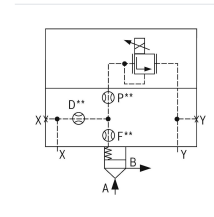

# Logik-Deckel LFA25DBE-7X/P20F12D18 - Bosch Rexroth R901068681

**Artikel-Nr.** BRR-R901068681 **Hersteller** Bosch Rexroth

**Hersteller-Nr.** R901068681

Logik-Deckel LFA25DBE-7X/P20F12D18. Steuerdeckel für 2-Wege-Logik-Einbauventile von Bosch Rexroth.

## BESCHREIBUNG

Steuerdeckel für 2-Wege-Einbauventile, Zuverlässiges Begrenzen des Druckes in Verbindung mit einem 2-Wege-Einbauventil gemäß Hydrauliksymbol

## Technische Daten

|                  |                            |
|------------------|----------------------------|
| Max. Druck [bar] | 420                        |
| Anschlussart     | Plattenaufbau              |
| Nenngröße        | 25                         |
| Druckflüssigkeit | HL,HLP,HLPD,HVLP,HVLPD,HFC |
| Dichtungen       | NBR                        |
| Gewicht [kg]     | 2                          |