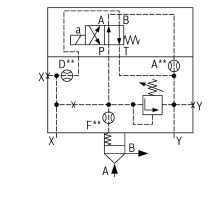

Logik-Deckel LFA16DBW2-7X/100V - Bosch Rexroth R900970008

Artikel-Nr. BRR-R900970008 **Hersteller** Bosch Rexroth

Hersteller-Nr. R900970008

Logik-Deckel LFA16DBW2-7X/100V. Steuerdeckel für 2-Wege-Logik-Einbauventile von Bosch Rexroth.

TECHNISCHE DATEN

Artikel-Authentizität	Originalprodukt
Artikelzustand	Neu
Gewicht	1.5 kg
Ursprungsland	Deutschland

BESCHREIBUNG

Steuerdeckel für 2-Wege-Einbauventile, Zuverlässiges Begrenzen des Druckes in Verbindung mit einem 2-Wege-Einbauventil gemäß Hydrauliksymbol

Technische Daten

Max. Druck [bar]	420
Anschlussart	Plattenaufbau
Nenngröße	16
Betätigungsart	manuelle Druckeinstellung
Druckflüssigkeit	HL,HLP,HLPD,HVLP,HVLPD,HETG,HEES,HEPG,HFDU,HFDR
Dichtungen	FKM
Gewicht [kg]	1.5