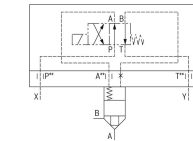

Logik-Deckel LFA40WEA-7X/A15 - Bosch Rexroth R900616387

Artikel-Nr. BRR-R900616387 **Hersteller** Bosch Rexroth

Hersteller-Nr. R900616387

Logik-Deckel LFA40WEA-7X/A15. Steuerdeckel für 2-Wege-Logik-Einbauventile von Bosch Rexroth.

TECHNISCHE DATEN

Artikel-Authentizität	Originalprodukt
Artikelzustand	Neu
Gewicht	6.5 kg
Ursprungsland	Deutschland

BESCHREIBUNG

Industrielles Hydraulikventil im hohen Leistungsbereich. Zuverlässige Abdeckung von 2-Wege-Einschraubventil.

Technische Daten

Anschlussbild	ISO 7368-10-7-1-16
Max. Druck [bar]	420
Kolbensymbol	Symbol WEA
Anschlussart	Ventildeckel
Nenngröße	40
Betätigungsart	mit hydraulischer Betätigung
Druckflüssigkeit	HL,HLP,HLPD,HVLP,HVLPD,HFC
Dichtungen	NBR
Gewicht [kg]	6.5

Hersteller

Original Bosch Rexroth.