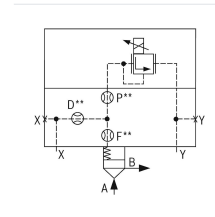

Logik-Deckel LFA16DBE-7X/P00X00D00 - Bosch Rexroth R901219783

Artikel-Nr. BRR-R901219783 **Hersteller** Bosch Rexroth

Hersteller-Nr. R901219783

Logik-Deckel LFA16DBE-7X/P00X00D00. Steuerdeckel für 2-Wege-Logik-Einbauventile von Bosch Rexroth.

TECHNISCHE DATEN

Artikel-Authentizität	Originalprodukt
Artikelzustand	Neu
Gewicht	1.46 kg
Ursprungsland	Deutschland

BESCHREIBUNG

Steuerdeckel für 2-Wege-Einbauventile, Zuverlässiges Begrenzen des Druckes in Verbindung mit einem 2-Wege-Einbauventil gemäß Hydrauliksymbol

Technische Daten

Max. Druck [bar]	420
Anschlussart	Plattenaufbau
Nenngröße	16
Druckflüssigkeit	HL,HLP,HLPD,HVLP,HVLPD,HFC
Dichtungen	NBR
Gewicht [kg]	1.46

Hersteller

Original Bosch Rexroth.