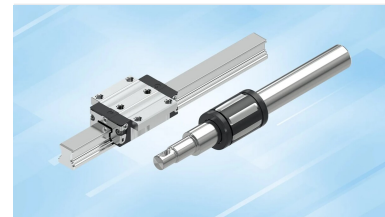

Kugelschiene KSA-030-SNS-P-MA-00 S - Bosch Rexroth R160973461

Artikel-Nr. BRR-R160973461 **Hersteller** Bosch Rexroth

Hersteller-Nr. R160973461

Kugelschiene KSA-030-SNS-P-MA-00 S von Bosch Rexroth, Führungsschiene mit gehärteten Laufbahnen. Original-Bauteil der Lineartechnik-Baureihe BSHP für Maschinenbau und Automation.

TECHNISCHE DATEN

Artikel-Authentizität **Originalprodukt**

Artikelzustand **Neu**

Gewicht **0.1 kg**

Ursprungsland **Deutschland**

BESCHREIBUNG

Kugelschiene KSA-030-SNS-P-MA-00 S von Bosch Rexroth. Führungsschiene mit gehärteten Laufbahnen. Als Original-Bauteil passt es exakt in das zugehörige Lineartechnik-System und sichert Maßhaltigkeit und lange Lebensdauer.

Technische Daten

- Hersteller: Bosch Rexroth
- Typ: Kugelschiene
- Bezeichnung: KSA-030-SNS-P-MA-00 S
- Baugröße: 030
- Materialnummer: R160973461

Einsatz

Werkzeugmaschinen, Handhabung und Automation. Passende Komponenten der Baureihe auf Anfrage.