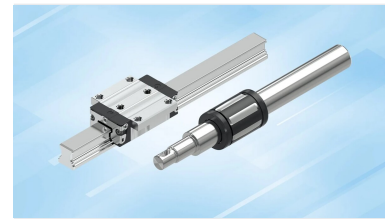

# Kugelschiene KSA-035-SNS-S-MA-AK-S - Bosch Rexroth R030103484

**Artikel-Nr.** BRR-R030103484 **Hersteller** Bosch Rexroth

**Hersteller-Nr.** R030103484

Kugelschiene KSA-035-SNS-S-MA-AK-S von Bosch Rexroth, Führungsschiene mit gehärteten Laufbahnen. Original-Bauteil der Lineartechnik-Baureihe BSHP für Maschinenbau und Automation.

## BESCHREIBUNG

Kugelschiene KSA-035-SNS-S-MA-AK-S von Bosch Rexroth. Führungsschiene mit gehärteten Laufbahnen. Als Original-Bauteil passt es exakt in das zugehörige Lineartechnik-System und sichert Maßhaltigkeit und lange Lebensdauer.

## Technische Daten

- Hersteller: Bosch Rexroth
- Typ: Kugelschiene
- Bezeichnung: KSA-035-SNS-S-MA-AK-S
- Baugröße: 035
- Materialnummer: R030103484