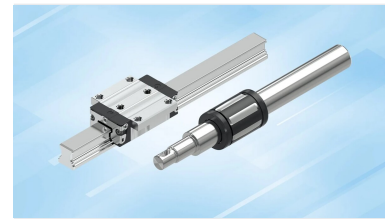

Kugelschiene KSA-045-SNS-N-MA-AK-S - Bosch Rexroth R030102497

Artikel-Nr. BRR-R030102497 **Hersteller** Bosch Rexroth

Hersteller-Nr. R030102497

Kugelschiene KSA-045-SNS-N-MA-AK-S von Bosch Rexroth, Führungsschiene mit gehärteten Laufbahnen. Original-Bauteil der Lineartechnik-Baureihe BSHP für Maschinenbau und Automation.

TECHNISCHE DATEN

Artikel-Authentizität **Originalprodukt**

Artikelzustand **Neu**

Gewicht **0.1 kg**

Ursprungsland **Deutschland**

BESCHREIBUNG

Kugelschiene KSA-045-SNS-N-MA-AK-S von Bosch Rexroth. Führungsschiene mit gehärteten Laufbahnen. Als Original-Bauteil passt es exakt in das zugehörige Lineartechnik-System und sichert Maßhaltigkeit und lange Lebensdauer.

Technische Daten

- Hersteller: Bosch Rexroth
- Typ: Kugelschiene
- Bezeichnung: KSA-045-SNS-N-MA-AK-S
- Baugröße: 045
- Materialnummer: R030102497

Einsatz

Werkzeugmaschinen, Handhabung und Automation. Passende Komponenten der Baureihe auf Anfrage.