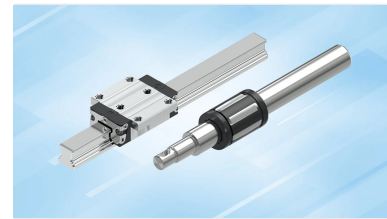

Kugelschiene KSA-045-SNS-P-MA-AK-S - Bosch Rexroth R030102571

Artikel-Nr. BRR-R030102571 **Hersteller** Bosch Rexroth

Hersteller-Nr. R030102571

Kugelschiene KSA-045-SNS-P-MA-AK-S von Bosch Rexroth, Führungsschiene mit gehärteten Laufbahnen. Original-Bauteil der Lineartechnik-Baureihe BSHP für Maschinenbau und Automation.

TECHNISCHE DATEN

Artikel-Authentizität	Originalprodukt
Artikelzustand	Neu
Gewicht	0.1 kg
Ursprungsland	Deutschland

BESCHREIBUNG

Kugelschiene KSA-045-SNS-P-MA-AK-S von Bosch Rexroth. Führungsschiene mit gehärteten Laufbahnen. Als Original-Bauteil passt es exakt in das zugehörige Lineartechnik-System und sichert Maßhaltigkeit und lange Lebensdauer.

Technische Daten

- Hersteller: Bosch Rexroth
- Typ: Kugelschiene
- Bezeichnung: KSA-045-SNS-P-MA-AK-S
- Baugröße: 045
- Materialnummer: R030102571

Einsatz

Werkzeugmaschinen, Handhabung und Automation. Passende Komponenten der Baureihe auf Anfrage.