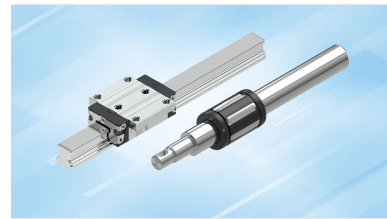

Kugelschiene KSA-025-SNS-P-MA-AK-S - Bosch Rexroth R030103459

Artikel-Nr. BRR-R030103459 **Hersteller** Bosch Rexroth

Hersteller-Nr. R030103459

Kugelschiene KSA-025-SNS-P-MA-AK-S von Bosch Rexroth, Führungsschiene mit gehärteten Laufbahnen. Original-Bauteil der Lineartechnik-Baureihe BSHP-KB für Maschinenbau und Automation.

TECHNISCHE DATEN

Artikel-Authentizität **Originalprodukt**

Artikelzustand **Neu**

Gewicht **0.1 kg**

Ursprungsland **Deutschland**

BESCHREIBUNG

Kugelschiene KSA-025-SNS-P-MA-AK-S von Bosch Rexroth. Führungsschiene mit gehärteten Laufbahnen. Als Original-Bauteil passt es exakt in das zugehörige Lineartechnik-System und sichert Maßhaltigkeit und lange Lebensdauer.

Technische Daten

- Hersteller: Bosch Rexroth
- Typ: Kugelschiene
- Bezeichnung: KSA-025-SNS-P-MA-AK-S
- Baugröße: 025
- Materialnummer: R030103459

Einsatz

Werkzeugmaschinen, Handhabung und Automation. Passende Komponenten der Baureihe auf Anfrage.