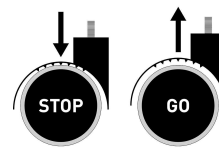

Set weicher Stop-Go-Rollen für harte Böden, ESD, 5 Stück - Treston CSTOP-ESD

Artikel-Nr. TR-CSTOP-ESD **Hersteller** Treston**Hersteller-Nr.** CSTOP-ESD

Set weicher, ableitfähiger Stop-Go-Doppelrollen für harte Böden für hohe Treston Arbeitsstühle. Die ESD-Rollen bremsen unter Belastung und rollen unbelastet leicht. 5 Stück pro Set.

TECHNISCHE DATEN

Artikel-Authentizität	Originalprodukt
Artikelzustand	Neu
Ausführung	ESD (antistatisch)
Gewicht	0.57 kg
Ursprungsland	Finnland
Zolltarifnummer	83022000

NORMEN & KONFORMITÄT

ESD sicher

BESCHREIBUNG

Das Treston CSTOP-ESD ist ein Set aus fünf weichen, ableitfähigen Stop-Go-Doppelrollen für harte Böden. Die ESD-Rollen bremsen, sobald der Stuhl belastet wird, lassen sich unbelastet aber leicht verschieben, und leiten dabei elektrostatische Ladungen sicher ab.