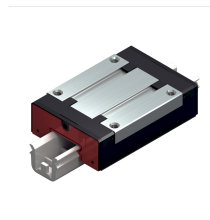

# Miniaturwagen MWA-012-SNS-C1-P-3 - Bosch Rexroth R044221201

**Artikel-Nr.** BRR-R044221201 **Hersteller** Bosch Rexroth

**Hersteller-Nr.** R044221201

Miniaturwagen MWA-012-SNS-C1-P-3 von Bosch Rexroth, kompakter Führungswagen für Miniaturschienen. Original-Bauteil der Lineartechnik-Baureihe MINI für Maschinenbau und Automation.

## BESCHREIBUNG

Miniaturwagen MWA-012-SNS-C1-P-3 von Bosch Rexroth. Kompakter Führungswagen für Miniaturschienen. Als Original-Bauteil passt es exakt in das zugehörige Lineartechnik-System und sichert Maßhaltigkeit und lange Lebensdauer.

## Technische Daten

- Hersteller: Bosch Rexroth
- Typ: Miniaturwagen
- Bezeichnung: MWA-012-SNS-C1-P-3
- Baugröße: 012
- Materialnummer: R044221201