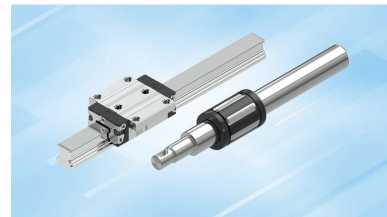

Aluminiumprofil KSM-020-1-X50 - Bosch Rexroth R302973056

Artikel-Nr. BRR-R302973056 **Hersteller** Bosch Rexroth

Hersteller-Nr. R302973056

Aluminiumprofil KSM-020-1-X50 von Bosch Rexroth, Trag- und Verbindungsprofil. Original-Bauteil der Lineartechnik-Baureihe SIMPLE für Maschinenbau und Automation.

TECHNISCHE DATEN

Artikel-Authentizität	Originalprodukt
Artikelzustand	Neu
Gewicht	0.1 kg
Ursprungsland	Deutschland

BESCHREIBUNG

Aluminiumprofil KSM-020-1-X50 von Bosch Rexroth. Trag- und Verbindungsprofil. Als Original-Bauteil passt es exakt in das zugehörige Lineartechnik-System und sichert Maßhaltigkeit und lange Lebensdauer.

Technische Daten

- Hersteller: Bosch Rexroth
- Typ: Aluminiumprofil
- Bezeichnung: KSM-020-1-X50
- Materialnummer: R302973056

Einsatz

Werkzeugmaschinen, Handhabung und Automation. Passende Komponenten der Baureihe auf Anfrage.