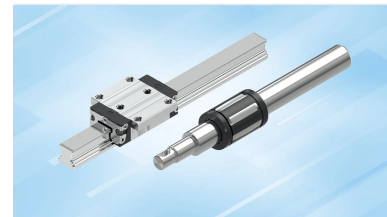

# Rollenführung 45 - Bosch Rexroth R182940063

**Artikel-Nr.** BRR-R182940063 **Hersteller** Bosch Rexroth

**Hersteller-Nr.** R182940063

Rollenführung 45 von Bosch Rexroth, Führung mit Laufrollen. Original-Bauteil der Lineartechnik-Baureihe RSF für Maschinenbau und Automation.

## BESCHREIBUNG

Rollenführung 45 von Bosch Rexroth. Führung mit Laufrollen. Als Original-Bauteil passt es exakt in das zugehörige Lineartechnik-System und sichert Maßhaltigkeit und lange Lebensdauer.

## Technische Daten

- Hersteller: Bosch Rexroth
- Typ: Rollenführung
- Bezeichnung: 45
- Baugröße: 45
- Materialnummer: R182940063