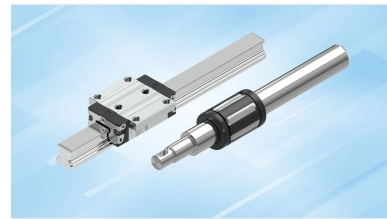

# Rollenführung 45 - Bosch Rexroth R185940117

**Artikel-Nr.** BRR-R185940117 **Hersteller** Bosch Rexroth

**Hersteller-Nr.** R185940117

Rollenführung 45 von Bosch Rexroth, Führung mit Laufrollen. Original-Bauteil der Lineartechnik-Baureihe RSF für Maschinenbau und Automation.

## BESCHREIBUNG

Rollenführung 45 von Bosch Rexroth. Führung mit Laufrollen. Als Original-Bauteil passt es exakt in das zugehörige Lineartechnik-System und sichert Maßhaltigkeit und lange Lebensdauer.

## Technische Daten

- Hersteller: Bosch Rexroth
- Typ: Rollenführung
- Bezeichnung: 45
- Baugröße: 45
- Materialnummer: R185940117