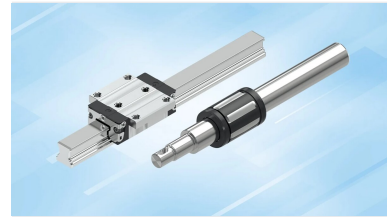

Rollenschiene RSA-035-SNS-H-MA-AK-S - Bosch Rexroth R030200647

Artikel-Nr. BRR-R030200647 **Hersteller** Bosch Rexroth

Hersteller-Nr. R030200647

Rollenschiene RSA-035-SNS-H-MA-AK-S von Bosch Rexroth, Führungsschiene für hohe Steifigkeit. Original-Bauteil der Lineartechnik-Baureihe RSF für Maschinenbau und Automation.

TECHNISCHE DATEN

Artikel-Authentizität	Originalprodukt
Artikelzustand	Neu
Gewicht	0.1 kg
Ursprungsland	Deutschland

BESCHREIBUNG

Rollenschiene RSA-035-SNS-H-MA-AK-S von Bosch Rexroth. Führungsschiene für hohe Steifigkeit. Als Original-Bauteil passt es exakt in das zugehörige Lineartechnik-System und sichert Maßhaltigkeit und lange Lebensdauer.

Technische Daten

- Hersteller: Bosch Rexroth
- Typ: Rollenschiene
- Bezeichnung: RSA-035-SNS-H-MA-AK-S
- Baugröße: 035
- Materialnummer: R030200647

Einsatz

Werkzeugmaschinen, Handhabung und Automation. Passende Komponenten der Baureihe auf Anfrage.