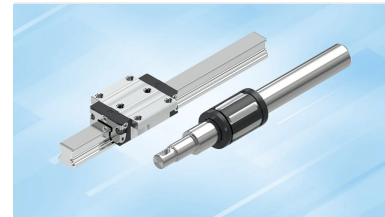

# Bosch Rexroth R18244132X. Rollenwagen CS RWD-045-SLH-C1-H-2

**Artikel-Nr.** BRR-R18244132X **Hersteller** Bosch Rexroth

**Hersteller-Nr.** R18244132X

Rollenwagen CS RWD-045-SLH-C1-H-2

## BESCHREIBUNG

Rollenwagen CS RWD-045-SLH-C1-H-2