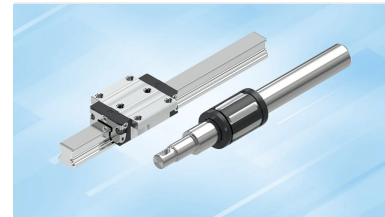

# Bosch Rexroth R182443924. Rollenwagen CS RWD-045-SLH-C3-U-2-SS

**Artikel-Nr.** BRR-R182443924 **Hersteller** Bosch Rexroth

**Hersteller-Nr.** R182443924

Rollenwagen CS RWD-045-SLH-C3-U-2-SS

## TECHNISCHE DATEN

Artikel-Authentizität	<b>Originalprodukt</b>
Artikelzustand	<b>Neu</b>
Genauigkeitsklasse	<b>U - Ultrapräzision</b>
Gewicht	<b>0.1 kg</b>
Ursprungsland	<b>Deutschland</b>
Vorspannung	<b>C3 - hohe Vorspannung</b>

## BESCHREIBUNG

Rollenwagen CS RWD-045-SLH-C3-U-2-SS