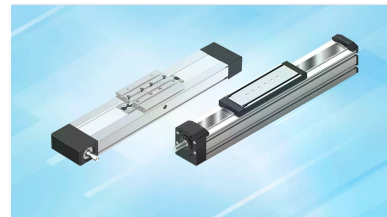

# Tischteil SPECIAL BG - Bosch Rexroth R038355001

**Artikel-Nr.** BRR-R038355001 **Hersteller** Bosch Rexroth

**Hersteller-Nr.** R038355001

Tischteil SPECIAL BG von Bosch Rexroth, Tischkomponente für Linearmodule. Original-Bauteil der Lineartechnik-Baureihe SYS-KOMP für Maschinenbau und Automation.

## BESCHREIBUNG

Tischteil SPECIAL BG von Bosch Rexroth. Tischkomponente für Linearmodule. Als Original-Bauteil passt es exakt in das zugehörige Lineartechnik-System und sichert Maßhaltigkeit und lange Lebensdauer.

## Technische Daten

- Hersteller: Bosch Rexroth
- Typ: Tischteil
- Bezeichnung: SPECIAL BG
- Materialnummer: R038355001