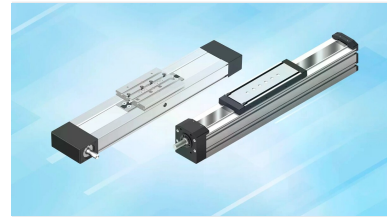

Winkelgreifer SWG 40 - Bosch Rexroth R913032916

Artikel-Nr. BRR-R913032916 **Hersteller** Bosch Rexroth

Hersteller-Nr. R913032916

Winkelgreifer SWG 40 von Bosch Rexroth, Komponente für Lineartechnik. Original-Bauteil der Lineartechnik-Baureihe SYS-ACC für Maschinenbau und Automation.

TECHNISCHE DATEN

Artikel-Authentizität	Originalprodukt
Artikelzustand	Neu
Gewicht	0.1 kg
Ursprungsland	Deutschland

BESCHREIBUNG

Winkelgreifer SWG 40 von Bosch Rexroth. Komponente für Lineartechnik. Als Original-Bauteil passt es exakt in das zugehörige Lineartechnik-System und sichert Maßhaltigkeit und lange Lebensdauer.

Technische Daten

- Hersteller: Bosch Rexroth
- Typ: Winkelgreifer
- Bezeichnung: SWG 40
- Materialnummer: R913032916

Einsatz

Werkzeugmaschinen, Handhabung und Automation. Passende Komponenten der Baureihe auf Anfrage.