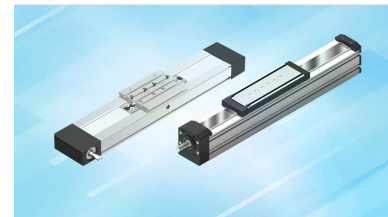

Zahnriemen 32 AT5/990-BRECO - Bosch Rexroth R913034110

Artikel-Nr. BRR-R913034110 **Hersteller** Bosch Rexroth

Hersteller-Nr. R913034110

Zahnriemen 32 AT5/990-BRECO von Bosch Rexroth, Antriebsriemen für Linearachsen. Original-Bauteil der Lineartechnik-Baureihe SYS-KOMP für Maschinenbau und Automation.

TECHNISCHE DATEN

Artikel-Authentizität **Originalprodukt**

Artikelzustand **Neu**

Gewicht **0.1 kg**

Ursprungsland **Deutschland**

BESCHREIBUNG

Zahnriemen 32 AT5/990-BRECO von Bosch Rexroth. Antriebsriemen für Linearachsen. Als Original-Bauteil passt es exakt in das zugehörige Lineartechnik-System und sichert Maßhaltigkeit und lange Lebensdauer.

Technische Daten

- Hersteller: Bosch Rexroth
- Typ: Zahnriemen
- Bezeichnung: 32 AT5/990-BRECO
- Materialnummer: R913034110

Einsatz

Werkzeugmaschinen, Handhabung und Automation. Passende Komponenten der Baureihe auf Anfrage.