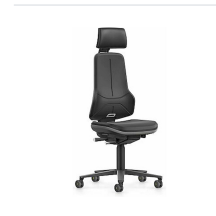

ESD-Schwerlast-Arbeitsstuhl Neon XXL mit verstellbarer Kopfstütze - Bimos

9576-2000-3278

Artikel-Nr. WL83268 **Hersteller** Bimos**Hersteller-Nr.** 9576-2000-3278

Schwerlast-Arbeitsstuhl Neon XXL für Belastungen von 80 bis 180 kg mit dickerem Integralschaum-Polster, Synchronmechanik und verstellbarer Kopfstütze. Sitzhöhe von 470 bis 640 mm, ESD-gerecht für Werkstatt und Produktion.

TECHNISCHE DATEN

Armlehnen	Ja
Artikel-Authentizität	Originalprodukt
Artikelzustand	Neu
Bezug	Integralschaum
Farbe	Schwarz
Fußausführung	Rollen
Gewicht	0.1 kg
Serie	Neon
Sitzhöhe max (mm)	640.000000
Sitzhöhe min (mm)	470.000000
Zolltarifnummer	94013900

- XXL Gewichtsregulierung, 80 bis 180 kg
- Optionale Schwerlast-Armlehnen, größere Breite
- Synchronmechanik
- Sitztiefenverstellung
- Sitzhöhenverstellung (470 bis 640 mm)
- Rückenlehnenhöhenverstellung
- Flexband in den Farben Orange, Grün, Grau und Blau
- Wechsepolster (Sitz und Rücken)
- Fußkreuz aus Aluminium (schwarz)
- weiche Doppelrollen

Verkaufseinheit	1 Stück
Inhaltseinheit	1 Stück
Farbe	schwarz
Ausprägung Stuhl	Rollen
Ausführung Farbring	grau
Polsterfarbe	schwarz
Polstermaterial	Integralschaum
Fünffußkreuz	ja
Sitzhöhenverstellung	470 bis 640 mm
ESD gerecht	nein