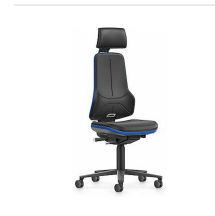

ESD-Schwerlast-Arbeitsstuhl Neon XXL mit verstellbarer Kopfstütze - Bimos

9576-2000-3277

Artikel-Nr. WL83264 **Hersteller** Bimos**Hersteller-Nr.** 9576-2000-3277

Schwerlast-Arbeitsstuhl Neon XXL für Belastungen von 80 bis 180 kg, mit dickerem Polster, Synchronmechanik und verstellbarer Kopfstütze. Sitzhöhe von 470 bis 640 mm verstellbar, ESD-gerecht für sensible Arbeitsplätze in Werkstatt und Produktion.

TECHNISCHE DATEN

| | |
|-----------------------|------------------------|
| Armlehnen | Ja |
| Artikel-Authentizität | Originalprodukt |
| Artikelzustand | Neu |
| Bezug | Integralschaum |
| Farbe | Schwarz |
| Fußausführung | Rollen |
| Gewicht | 0.1 kg |
| Serie | Neon |
| Sitzhöhe max (mm) | 640.000000 |
| Sitzhöhe min (mm) | 470.000000 |
| Zolltarifnummer | 94013900 |

NORMEN & KONFORMITÄT

ESD sicher

BESCHREIBUNG

Neon XXL bringt Ergonomie, Sicherheit, Sitzkomfort und eine umfassende Ausstattung an jeden Arbeitsplatz. Ideal für Werkstatt und Produktion.

- bauteilübergreifende Schwerlast-Eignung
- Schwerlast-Bauteile: Gestell, Rollen, Mechanik, Gasdruckfeder und Fußkreuz
- dickeres Polster, optimierte Formgebung

- XXL-Gewichtsregulierung, 80 bis 180 kg
- optionale Schwerlast-Armlehnen, größere Breite
- Synchronmechanik
- Sitztiefenverstellung
- Sitzhöhenverstellung (470 bis 640 mm)
- Rückenlehnenhöhenverstellung
- Flexband in den Farben Orange, Grün, Grau und Blau
- Wechsepolster (Sitz und Rücken)
- Fußkreuz aus Aluminium (schwarz)
- weiche Doppelrollen