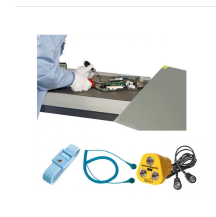

ESD Tischmatten-Set ProMat Starter-Kit 600 x 900 mm grau - A1-ESD EP0504049

Artikel-Nr. EP0504049 **Hersteller** A1-ESD**Hersteller-Nr.** EP0504049

Einsteiger-Set für die sichere Personenerdung an esd-sensitiven Bauteilen. Es enthält die ProMat Erdungsmatte 600 x 900 mm in grau, Erdungsblock, Erdungsleitung, Handgelenkband und Spiralkabel. Ideal für Reparaturwerkstatt und professionellen ESD-Arbeitsplatz.

TECHNISCHE DATEN

Artikel-Authentizität	Originalprodukt
Artikelzustand	Neu
Ausführung	ESD (antistatisch)
Breite	900
Farbe	Grau
Gewicht	0.01 kg
Tiefe	600
Verkaufseinheit	1 Set

NORMEN & KONFORMITÄT

ESD sicher

BESCHREIBUNG

Dieses ProMat Starter-Kit richtet einen ESD-sicheren Arbeitsplatz für die Arbeit an esd-sensitiven Bauteilen ein. Es eignet sich für Handy-Reparatur, PC- und Elektrowerkstatt sowie den Hobbybereich. Personen- und Flächenerdung sind aufeinander abgestimmt.

Lieferumfang

- ProMat Erdungsmatte 600 x 900 mm, grau, aus hitzebeständigem zweilagigem Synthetikgummi mit niederohmigem Unterzug, silikonfrei
- Erdungsblock
- Erdungsleitung zur Verbindung der Tischmatte mit dem Erdungsblock
- Handgelenkband