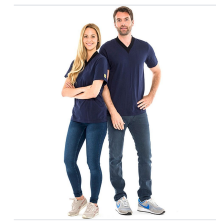

Safeguard SG-TS-NBSCH-150-K20-3XL. ESD-Shirt V-Ausschnitt navyblau/schwarz, 150g/m², 3XL

Artikel-Nr. WL44415 **Hersteller** Safeguard**Hersteller-Nr.** SG-TS-NBSCH-150-K20-3XL

SafeGuard ESD - ESD-T-Shirt, V-Ausschnitt, blau, XXXL

TECHNISCHE DATEN

Artikel-Authentizität	Originalprodukt
Artikelzustand	Neu
Ausführung	ESD (antistatisch)
Farbe	Schwarz
Gewicht	0.3 kg
Größe	3XL

NORMEN & KONFORMITÄT

ESD sicher **DIN EN 61340-5-1**

BESCHREIBUNG

Beschreibung

Die SafeGuard ESD Shirts mit schwarzem Kragen sind dank der hochwertigen Baumwolle sehr angenehm auf der Haut zu tragen. Zudem ist das ESD Logo auf dem linken Ärmel aufgestickt.

Produktdetails

Artikel-Nr.	WL44415
Hersteller	SAFEGUARD
Modell	SafeGuard ESD
Verkaufseinheit	Stück
typischer Ableitwiderstand	10 ⁵ Ohm - 10 ⁷ Ohm
Geschlecht	unisex
Grundfarbe Kleidung	blau

Größe	XXXL
Ärmellänge	kurzarm
Ausschnitt	V-Ausschnitt
Ausstattung Kleidung	erfüllt Anforderungen der DIN EN 61340-5-1, ESD Logo auf dem Ärmel, schwarzer Kragen
Materialzusammensetzung	97% Baumwolle, 3% Carbonfaser
Flächengewicht	150 g/m ²
Herstellerfarbangabe	navyblau