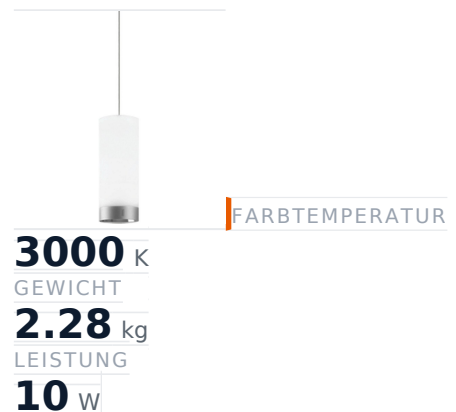

Glamox A20-P166 Dekorationsleuchte, 1178 lm, 3000 K, schaltbar

Artikel-Nr. GL-A20601230 **Hersteller** Glamox
Hersteller-Nr. A20601230 **EAN** 4741145294133

Glamox A20-P166 Dekorationsleuchte - 1178 lm, 3000 K, schaltbar.

TECHNISCHE DATEN

Artikel-Authentizität	Originalprodukt
Artikelzustand	Neu
Ausführung	TEC
Farbtemperatur	3000K
Gewicht	2.28 kg
Leistung	10 W
Lichtstrom (Lumen)	1200 lm
Serie	A20-P166
Steuerung / Betriebsgerät	Schaltbar (HF)
Ursprungsland	Deutschland

NORMEN & KONFORMITÄT

ESD sicher

BESCHREIBUNG

Die **Glamox A20-P166** ist eine professionelle Dekorationsleuchte mit 1178 lm Lichtstrom und 3000 K Lichtfarbe.

- **Lichtstrom:** 1178 lm
- **Leistung:** 9 W
- **Lichtfarbe:** 3000 K
- **Farbwiedergabe:** Ra80
- **Steuerung:** schaltbar
- **Lebensdauer:** 70 000 h