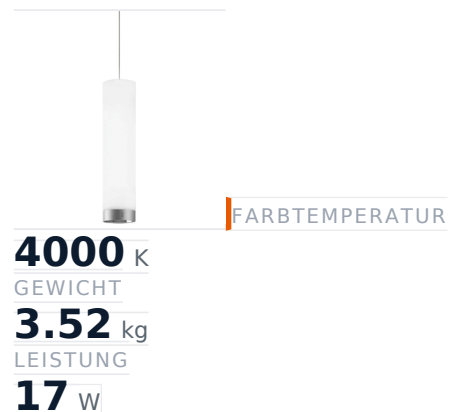

Glamox A20-P166 Dekorationsleuchte, 2519 lm, 4000 K, schaltbar

Artikel-Nr. GL-A20611240 **Hersteller** Glamox
Hersteller-Nr. A20611240 **EAN** 4741145294225

Glamox A20-P166 Dekorationsleuchte - 2519 lm, 4000 K, schaltbar.

TECHNISCHE DATEN

| | |
|---------------------------|------------------------|
| Artikel-Authentizität | Originalprodukt |
| Artikelzustand | Neu |
| Ausführung | TEC |
| Farbtemperatur | 4000K |
| Gewicht | 3.52 kg |
| Leistung | 17 W |
| Lichtstrom (Lumen) | 2500 lm |
| Serie | A20-P166 |
| Steuerung / Betriebsgerät | Schaltbar (HF) |
| Ursprungsland | Deutschland |

NORMEN & KONFORMITÄT

ESD sicher

BESCHREIBUNG

Die **Glamox A20-P166** ist eine professionelle Dekorationsleuchte mit 2519 lm Lichtstrom und 4000 K Lichtfarbe.

- **Lichtstrom:** 2519 lm
- **Leistung:** 17 W
- **Lichtfarbe:** 4000 K
- **Farbwiedergabe:** Ra80
- **Steuerung:** schaltbar
- **Lebensdauer:** 70 000 h