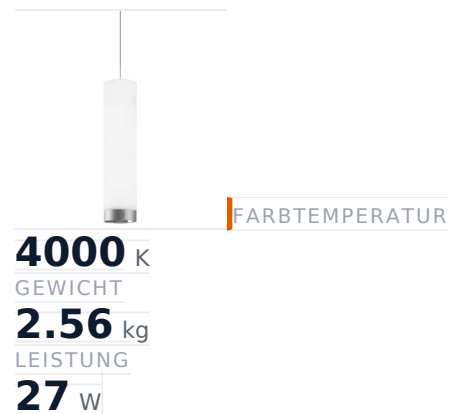

Glamox A20-P166 Dekorationsleuchte, 4151 lm, 4000 K, DALI-dimmbar

Artikel-Nr. GL-A20613540 **Hersteller** Glamox
Hersteller-Nr. A20613540 **EAN** 4741145294287

Glamox A20-P166 Dekorationsleuchte – 4151 lm, 4000 K, DALI-dimmbar.

TECHNISCHE DATEN

Artikel-Authentizität	Originalprodukt
Artikelzustand	Neu
Ausführung	TEC
Farbtemperatur	4000K
Gewicht	2.56 kg
Leistung	27 W
Lichtstrom (Lumen)	4000 lm
Serie	A20-P166
Steuerung / Betriebsgerät	DALI dimmbar
Ursprungsland	Deutschland

NORMEN & KONFORMITÄT

ESD sicher

BESCHREIBUNG

Die **Glamox A20-P166** ist eine professionelle Dekorationsleuchte mit 4151 lm Lichtstrom und 4000 K Lichtfarbe.

- **Lichtstrom:** 4151 lm
- **Leistung:** 27 W
- **Lichtfarbe:** 4000 K
- **Farbwiedergabe:** Ra80
- **Steuerung:** DALI-dimmbar
- **Lebensdauer:** 70 000 h