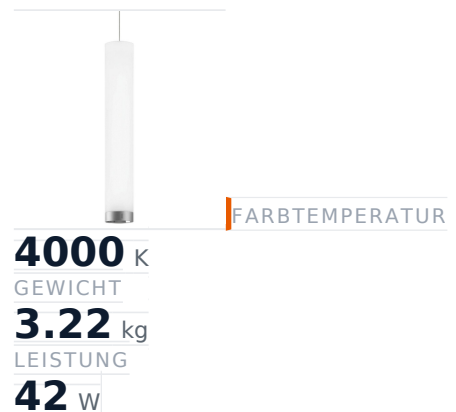

Glamox A20-P166 Dekorationsleuchte, 6358 lm, 4000 K, schaltbar

Artikel-Nr. **GL-A20623240** Hersteller **Glamox**
Hersteller-Nr. **A20623240** EAN **4741145294348**

Glamox A20-P166 Dekorationsleuchte – 6358 lm, 4000 K, schaltbar.

TECHNISCHE DATEN

Artikel-Authentizität	Originalprodukt
Artikelzustand	Neu
Ausführung	TEC
Farbtemperatur	4000K
Gewicht	3.22 kg
Leistung	42 W
Lichtstrom (Lumen)	6000 lm
Serie	A20-P166
Steuerung / Betriebsgerät	Schaltbar (HF)
Ursprungsland	Deutschland

NORMEN & KONFORMITÄT

ESD sicher

BESCHREIBUNG

Die **Glamox A20-P166** ist eine professionelle Dekorationsleuchte mit 6358 lm Lichtstrom und 4000 K Lichtfarbe.

- **Lichtstrom:** 6358 lm
- **Leistung:** 42 W
- **Lichtfarbe:** 4000 K
- **Farbwiedergabe:** Ra80
- **Steuerung:** schaltbar
- **Lebensdauer:** 70 000 h