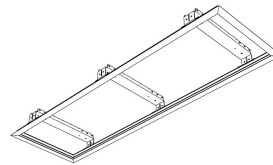

Glamox C65-S FR SINGLE ALU 350X1490 (CUT OUT 385x1518)

Artikel-Nr.: GL-815406506 Hersteller: **Glamox** Hersteller-Nr.: 815406506 EAN: 7054130927471

Glamox C65-S Innenraumleuchte.

TECHNISCHE DATEN

Artikel-Authentizität	Originalprodukt
Artikelzustand	Neu
Ausführung	TEC
GPSR Herstellerdaten	Glamox GmbH Daimlerring 25 DE-31135 Hildesheim www.glamox.com
Gewicht	0.0099 kg
Serie	C65-S
Ursprungsland	Deutschland

NORMEN & KONFORMITÄT

ESD sicher

BESCHREIBUNG

Glamox C65-S - C65-S FR SINGLE ALU 350X1490 (CUT OUT 385x1518).

- **Marke:** Glamox

Original-Glamox-Komponente.