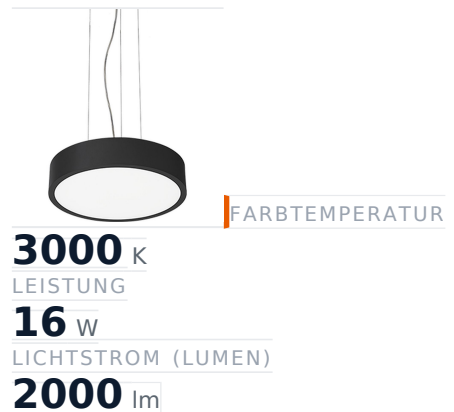

Glamox C90-P420 Dekorationsleuchte, 1840 lm, 3000 K, DALI-dimmbar

Artikel-Nr. **GL-C90231902** Hersteller **Glamox**
Hersteller-Nr. **C90231902** EAN **7332402319026**

Glamox C90-P420 Dekorationsleuchte - 1840 lm, 3000 K, DALI-dimmbar.

TECHNISCHE DATEN

Artikel-Authentizität	Originalprodukt
Artikelzustand	Neu
Ausführung	TEC
Farbtemperatur	3000K
Gewicht	0.0099 kg
Leistung	16 W
Lichtstrom (Lumen)	2000 lm
Schutzart	IP20
Serie	C90-P420
Steuerung / Betriebsgerät	DALI dimmbar
Ursprungsland	Deutschland

NORMEN & KONFORMITÄT

ESD sicher

BESCHREIBUNG

Die **Glamox C90-P420** ist eine professionelle Dekorationsleuchte mit 1840 lm Lichtstrom und 3000 K Lichtfarbe.

- **Lichtstrom:** 1840 lm
- **Leistung:** 16 W
- **Lichtfarbe:** 3000 K
- **Farbwiedergabe:** Ra80
- **Schutzart:** IP20

- **Steuerung:** DALI-dimmbar
- **Form:** Rund
- **Material:** Acryl
- **Marke:** Glamox

Hochwertige LED-Beleuchtung von Glamox für langlebigen, energieeffizienten Einsatz.