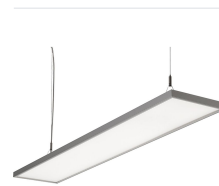

Glamox C95-P240x1200

Innenraumleuchte, 4818 lm, 4000 K, DALI-dimmbar

Artikel-Nr. GL-C95225909 **Hersteller** Glamox
Hersteller-Nr. C95225909 **EAN** 7332402259094

Glamox C95-P240x1200 Innenraumleuchte – 4818 lm, 4000 K, DALI-dimmbar.

TECHNISCHE DATEN

Artikel-Authentizität	Originalprodukt
Artikelzustand	Neu
Ausführung	TEC
Farbtemperatur	4000K
Gewicht	6.88 kg
Leistung	31 W
Lichtstrom (Lumen)	4800 lm
Schutzart	IP40
Serie	C95-P240x1200
Steuerung / Betriebsgerät	DALI dimmbar
Ursprungsland	Deutschland

BESCHREIBUNG

Die **Glamox C95-P240x1200** ist eine professionelle Innenraumleuchte mit 4818 lm Lichtstrom und 4000 K Lichtfarbe.

- **Lichtstrom:** 4818 lm
- **Leistung:** 31 W
- **Lichtfarbe:** 4000 K
- **Farbwiedergabe:** Ra80