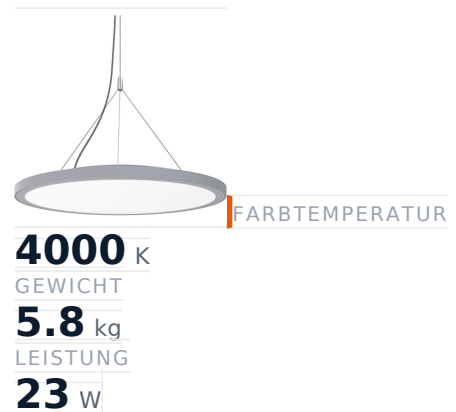

Glamox C95-PC525 Innenraumleuchte, 2958 lm, 4000 K, schaltbar

Artikel-Nr. GL-C95229969 **Hersteller** Glamox
Hersteller-Nr. C95229969 **EAN** 7332402299694

Glamox C95-PC525 Innenraumleuchte – 2958 lm, 4000 K, schaltbar.

TECHNISCHE DATEN

Artikel-Authentizität	Originalprodukt
Artikelzustand	Neu
Ausführung	TEC
Farbtemperatur	4000K
Gewicht	5.8 kg
Leistung	23 W
Lichtstrom (Lumen)	2800 lm
Schutzart	IP40
Serie	C95-PC525
Steuerung / Betriebsgerät	Schaltbar (HF)
Ursprungsland	Deutschland

NORMEN & KONFORMITÄT

ESD sicher

BESCHREIBUNG

Die **Glamox C95-PC525** ist eine professionelle Innenraumleuchte mit 2958 lm Lichtstrom und 4000 K Lichtfarbe.

- **Lichtstrom:** 2958 lm
- **Leistung:** 23 W
- **Lichtfarbe:** 4000 K
- **Farbwiedergabe:** Ra80
- **Schutzart:** IP40

- **Steuerung:** schaltbar
- **Lebensdauer:** 100 000 h
- **Form:** Rund
- **Material:** Acryl
- **Marke:** Glamox

Hochwertige LED-Beleuchtung von Glamox für langlebigen, energieeffizienten Einsatz.