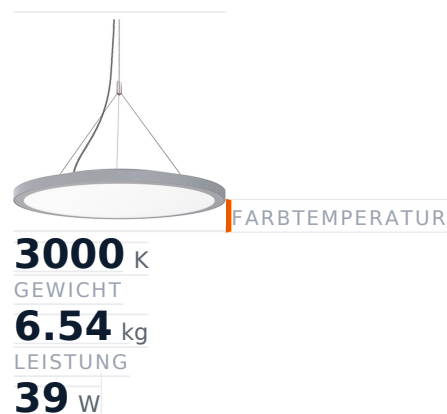

Glamox C95-PC525 Innenraumleuchte, 4173 lm, 3000 K, schaltbar

Artikel-Nr. GL-C95231546 **Hersteller** Glamox**Hersteller-Nr.** C95231546 **EAN** 7332402315462

Glamox C95-PC525 Innenraumleuchte - 4173 lm, 3000 K, schaltbar.

TECHNISCHE DATEN

Artikel-Authentizität	Originalprodukt
Artikelzustand	Neu
Ausführung	TEC
Farbtemperatur	3000K
Gewicht	6.54 kg
Leistung	39 W
Lichtstrom (Lumen)	4400 lm
Schutzart	IP40
Serie	C95-PC525
Steuerung / Betriebsgerät	Schaltbar (HF)
Ursprungsland	Deutschland

NORMEN & KONFORMITÄT

ESD sicher

BESCHREIBUNG

Die **Glamox C95-PC525** ist eine professionelle Innenraumleuchte mit 4173 lm Lichtstrom und 3000 K Lichtfarbe.

- **Lichtstrom:** 4173 lm
- **Leistung:** 39 W
- **Lichtfarbe:** 3000 K
- **Farbwiedergabe:** Ra80
- **Schutzart:** IP40

- **Steuerung:** schaltbar
- **Lebensdauer:** 100 000 h
- **Form:** Rund
- **Material:** Acryl
- **Marke:** Glamox

Hochwertige LED-Beleuchtung von Glamox für langlebigen, energieeffizienten Einsatz.