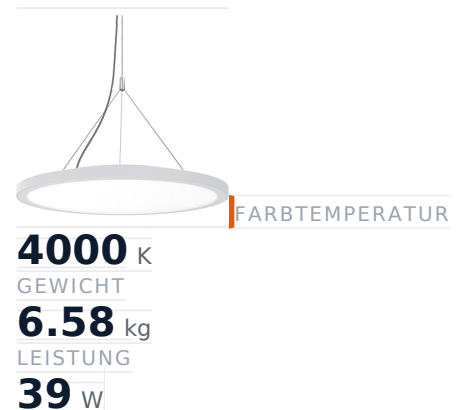

Glamox C95-PC525 Innenraumleuchte, 4536 lm, 4000 K, schaltbar

Artikel-Nr. GL-C95231539 **Hersteller** Glamox
Hersteller-Nr. C95231539 **EAN** 7332402315394

Glamox C95-PC525 Innenraumleuchte – 4536 lm, 4000 K, schaltbar.

TECHNISCHE DATEN

Artikel-Authentizität	Originalprodukt
Artikelzustand	Neu
Ausführung	TEC
Farbtemperatur	4000K
Gewicht	6.58 kg
Leistung	39 W
Lichtstrom (Lumen)	4400 lm
Schutzart	IP40
Serie	C95-PC525
Steuerung / Betriebsgerät	Schaltbar (HF)
Ursprungsland	Deutschland

NORMEN & KONFORMITÄT

ESD sicher

BESCHREIBUNG

Die **Glamox C95-PC525** ist eine professionelle Innenraumleuchte mit 4536 lm Lichtstrom und 4000 K Lichtfarbe.

- **Lichtstrom:** 4536 lm
- **Leistung:** 39 W
- **Lichtfarbe:** 4000 K
- **Farbwiedergabe:** Ra80
- **Schutzart:** IP40

- **Steuerung:** schaltbar
- **Lebensdauer:** 100 000 h
- **Form:** Rund
- **Material:** Acryl
- **Marke:** Glamox

Hochwertige LED-Beleuchtung von Glamox für langlebigen, energieeffizienten Einsatz.