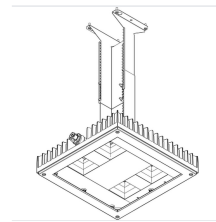

Glamox i80/i81/i85 ADJUSTABLE CEILING BRACKET 300-450 MM Z

Artikel-Nr. **GL-I85000021** Hersteller **Glamox**
Hersteller-Nr. **I85000021** EAN **4741145172226**

Glamox i80/i81/i85 Industrielleuchte.

TECHNISCHE DATEN

Artikel-Authentizität	Originalprodukt
Artikelzustand	Neu
Ausführung	TEC
Gewicht	0.0099 kg
Serie	i80/i81/i85
Ursprungsland	Deutschland

NORMEN & KONFORMITÄT

ESD sicher

BESCHREIBUNG

Glamox i80/i81/i85 – i80/i81/i85 ADJUSTABLE CEILING BRACKET 300-450 MM Z.