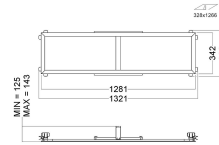

# Glamox MNT FRAME PLASTERBOARD 312X1250 (CUT OUT 328x1266)

**Artikel-Nr.** GL-815403305 **Hersteller** Glamox  
**Hersteller-Nr.** 815403305 **EAN** 7054130879244

Glamox MNT Zubehör.

## TECHNISCHE DATEN

Artikel-Authentizität	<b>Originalprodukt</b>
Artikelzustand	<b>Neu</b>
Ausführung	<b>TEC</b>
Gewicht	<b>0.0099 kg</b>
Serie	<b>MNT</b>
Ursprungsland	<b>Deutschland</b>

## BESCHREIBUNG

**Glamox MNT** - MNT FRAME PLASTERBOARD 312X1250 (CUT OUT 328x1266).

- **Marke:** Glamox

Original-Glamox-Komponente.