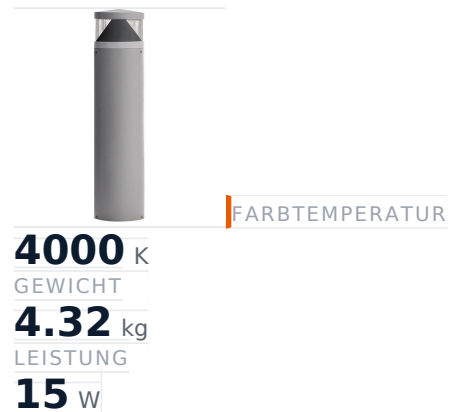

Glamox O35 Außenleuchte, 957 lm, 4000 K, schaltbar

Artikel-Nr. GL-5320054-508 **Hersteller** Glamox
Hersteller-Nr. 5320054-508 **EAN** 7020940387835

Glamox O35 Außenleuchte - 957 lm, 4000 K, schaltbar.

TECHNISCHE DATEN

Artikel-Authentizität	Originalprodukt
Artikelzustand	Neu
Ausführung	TEC
Farbtemperatur	4000K
Gewicht	4.32 kg
Leistung	15 W
Lichtstrom (Lumen)	900 lm
Schutzart	IP65
Serie	O35
Steuerung / Betriebsgerät	Schaltbar (HF)
Ursprungsland	Deutschland

NORMEN & KONFORMITÄT

ESD sicher

BESCHREIBUNG

Die **Glamox O35** ist eine professionelle Außenleuchte mit 957 lm Lichtstrom und 4000 K Lichtfarbe.

- **Lichtstrom:** 957 lm
- **Leistung:** 15 W
- **Lichtfarbe:** 4000 K
- **Farbwiedergabe:** Ra80
- **Schutzart:** IP65
- **Steuerung:** schaltbar

- **Lebensdauer:** 50 000 h
- **Form:** Rund
- **Material:** Aluminium
- **Marke:** Glamox

Hochwertige LED-Beleuchtung von Glamox für langlebigen, energieeffizienten Einsatz.