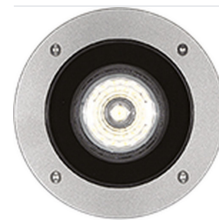

Glamox O87-R145 Außenleuchte, 579 lm, 4000 K, schaltbar

Artikel-Nr. GL-534014 **Hersteller** Glamox
Hersteller-Nr. 534014 **EAN** 7020940342193

Glamox O87-R145 Außenleuchte - 579 lm, 4000 K, schaltbar.

TECHNISCHE DATEN

Artikel-Authentizität	Originalprodukt
Artikelzustand	Neu
Ausführung	TEC
Farbtemperatur	4000K
Gewicht	1.36 kg
Leistung	9 W
Lichtstrom (Lumen)	600 lm
Schutzart	IP67
Serie	O87-R145
Steuerung / Betriebsgerät	Schaltbar (HF)
Ursprungsland	Deutschland

FARBTEMPERATUR

4000 K
 GEWICHT
1.36 kg
 LEISTUNG
9 W

NORMEN & KONFORMITÄT

ESD sicher

BESCHREIBUNG

Die **Glamox O87-R145** ist eine professionelle Außenleuchte mit 579 lm Lichtstrom und 4000 K Lichtfarbe.

- **Lichtstrom:** 579 lm
- **Leistung:** 9 W
- **Lichtfarbe:** 4000 K
- **Farbwiedergabe:** Ra80
- **Schutzart:** IP67

- **Steuerung:** schaltbar
- **Lebensdauer:** 50 000 h
- **Form:** Rund
- **Material:** Klar
- **Marke:** Glamox

Hochwertige LED-Beleuchtung von Glamox für langlebigen, energieeffizienten Einsatz.