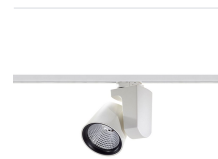

# Glamox S80 Strahler, 3830 lm, 3000 K (Ra 90), DALI-dimmbar

Artikel-Nr. **GL-S80215512** Hersteller **Glamox**  
Hersteller-Nr. **S80215512** EAN **7020940374576**

Glamox S80 Strahler - 3830 lm, 3000 K (Ra 90), DALI-dimmbar.

## TECHNISCHE DATEN

Artikel-Authentizität	<b>Originalprodukt</b>
Artikelzustand	<b>Neu</b>
Ausführung	<b>TEC</b>
Farbtemperatur	<b>3000K (Ra90)</b>
Gewicht	<b>1.22 kg</b>
Leistung	<b>35 W</b>
Lichtstrom (Lumen)	<b>4000 lm</b>
Serie	<b>S80</b>
Steuerung / Betriebsgerät	<b>DALI dimmbar</b>
Ursprungsland	<b>Deutschland</b>

## BESCHREIBUNG

Die **Glamox S80** ist eine professionelle Strahler mit 3830 lm Lichtstrom und 3000 K (Ra 90) Lichtfarbe.

- **Lichtstrom:** 3830 lm
- **Leistung:** 35 W
- **Lichtfarbe:** 3000 K (Ra 90)
- **Farbwiedergabe:** Ra90
- **Steuerung:** DALI-dimmbar
- **Lebensdauer:** 60 000 h

- **Form:** Rund
- **Material:** Aluminium
- **Marke:** Glamox

Hochwertige LED-Beleuchtung von Glamox für langlebigen, energieeffizienten Einsatz.