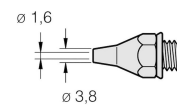

JBC 320800. Entlötpitze für 3040000/75 W, CLASSIC-Serie, 25DE

Artikel-Nr. WL13260 **Hersteller**JBC**Hersteller-Nr.**320800

Entlötpitze für 3040000/75 W, CLASSIC-Serie, 25DE

TECHNISCHE DATEN

Artikel-Authentizität **Originalprodukt**Artikelzustand **Neu**Gewicht **0.1 kg**

BESCHREIBUNG

Modell: 25 DE - Long life Tip

Produktdetails

Artikel-Nr.	WL13260
Modell	25DE
Hersteller	JBC
Hersteller-Artikel-Nr.	320800
Abmessungen mit Verpackung (LxBxH)	60 mm x 35 mm x 27 mm
Verkaufseinheit	Stück
Spitzenserie	divers
Innendurchmesser	1,6 mm
Außendurchmesser	3,8 mm
passender Entlötkolben	DST