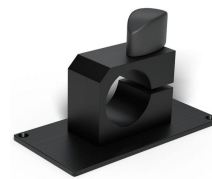

Starlight 100-004778. Säulenbefestigung, für Auflichtleuchten, D 25 mm

Artikel-Nr. STL-100-004778 **Hersteller** Starlight**Hersteller-Nr.** 100-004778

Säulenbefestigung, für Auflichtleuchten, D 25 mm

TECHNISCHE DATEN

Artikel-Authentizität **Originalprodukt**Artikelzustand **Neu**Gewicht **0.1 kg**

BESCHREIBUNG

Produktdetails

Artikel-Nr.	WL25764
Modell	100-004778
Hersteller	STARLIGHT
Hersteller-Artikel-Nr.	100-004778
Verkaufseinheit	Stück
ESD gerecht	nein