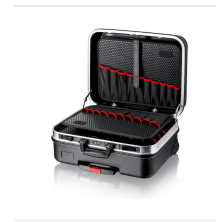

Knipex 00 21 06 LE. Werkzeugkoffer "BIG Basic Move", leer

Artikel-Nr. WL50853 **Hersteller** Knipex**Hersteller-Nr.** 00 21 06 LE

Werkzeugkoffer "BIG Basic Move", leer

TECHNISCHE DATEN

Artikel-Authentizität **Originalprodukt**Artikelzustand **Neu**Gewicht **0.1 kg**

BESCHREIBUNG

Werkzeugkoffer "BIG Basic Move" Im Boden eingelassener Teleskopgriff sowie zwei außen liegende, leicht laufende Skater-Rollen. Zwei Metall-Kippschlösser und ein dreistelliges Zahlencodeschloss zum sicheren Verschließen des Deckels. Beschriftungsfeld mit zwei Aufklebern zur individuellen Kennzeichnung. Max. Zuladung: 20 kg. 33 Liter Fassungsvermögen. Stabiler, ergonomischer Tragegriff. Strapazierfähige Ausführung aus ABS-Material, schwarz. Umlaufender Aluminiumrahmen. Metallscharniere. Dokumentenfach im Deckel. Zwei herausnehmbare Werkzeugtafeln aus schmutzabweisenden PP-Hohlkammerplatten mit 31 bestückbaren Werkzeugtaschen. Erste Werkzeugtafel mit zehn Werkzeugtaschen und einer elastischen Schlaufe auf der Deckelseite und elf schmalen und einer großen Werkzeugtasche auf der Bodenseite. Zweite Werkzeugtafel mit zehn schmalen Werkzeugtaschen und einer elastischen Schlaufe auf der Bodenseite und einem Dokumentenfach auf der Deckelseite. Bodenschale, per Druckknopf fixierbar, Höhe 70 mm, durch Einsätze weiter unterteilbar und Abdecktafel mit 14 großen Werkzeugtaschen. Insgesamt 54 Steckmöglichkeiten. - Abmessung Breite außen (innen): 430mm 350mm - Abmessung Höhe außen (innen): 280mm 200mm - Abmessung Tiefe außen (innen): 515mm 480mm

- Stabiler, ergonomischer Tragegriff
- Strapazierfähige Ausführung aus ABS-Material, schwarz
- Umlaufender Aluminiumrahmen
- Metallscharniere
- Dokumentenfach im Deckel
- Zwei herausnehmbare Werkzeugtafeln aus schmutzabweisenden PP-Hohlkammerplatten mit 31 bestückbaren Werkzeugtaschen
- Erste Werkzeugtafel mit zehn Werkzeugtaschen und einer elastischen Schlaufe auf der