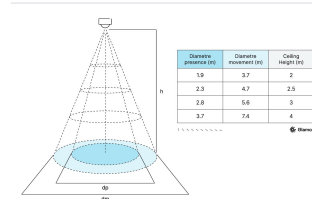

## TECHNICAL DATA

Article authenticity	<b>Original product</b>
Color Temperature	<b>4000K</b>
Condition of article	<b>New</b>
Lenght	<b>1194</b>
Lichtstrom (Lumen)	<b>5900 lm</b>
Power	<b>42 W</b>
Schutzart	<b>IP40</b>
Serie	<b>C95-P240x1200</b>
Weight	<b>7.58 kg</b>