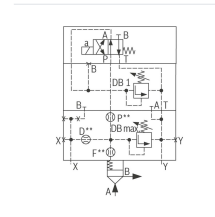

# Logik-Deckel LFA100DBU2A2-6X/400A100 - Bosch Rexroth R900743696

**Item no.** BRR-R900743696 **Manufacturer** Bosch Rexroth

**Manufacturer no.** R900743696

Logik-Deckel LFA100DBU2A2-6X/400A100. Steuerdeckel für 2-Wege-Logik-Einbauventile von Bosch Rexroth.

## TECHNICAL DATA

Article authenticity	<b>Original product</b>
Condition of article	<b>New</b>
Country of Manufacture	<b>Germany</b>
Weight	<b>52.75 kg</b>

## DESCRIPTION

Steuerdeckel für 2-Wege-Einbauventile, Zuverlässiges Begrenzen des Druckes in Verbindung mit einem 2-Wege-Einbauventil gemäß Hydrauliksymbol

## Technische Daten

Max. Druck [bar]	400
Anschlussart	Plattenaufbau
Nenngröße	100
Betätigungsart	manuelle Druckeinstellung
Druckflüssigkeit	HL,HLP,HLPD,HVLP,HVLPD,HFC
Dichtungen	NBR
Gewicht [kg]	52.75