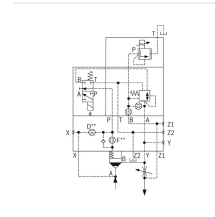

Logik-Deckel LFA63DREWZ-7X/014 - Bosch Rexroth R901126754

Item no. BRR-R901126754 **Manufacturer** Bosch Rexroth

Manufacturer no. R901126754

Logik-Deckel LFA63DREWZ-7X/014. Steuerdeckel für 2-Wege-Logik-Einbauventile von Bosch Rexroth.

TECHNICAL DATA

Article authenticity	Original product
Condition of article	New
Country of Manufacture	Germany
Weight	20.76 kg

STANDARDS & COMPLIANCE

ISO4401

DESCRIPTION

Steuerdeckel für 2-Wege-Einbauventile. Zuverlässiges Reduzieren des Druckes in Verbindung mit einem 2-Wege-Einbauventil gemäß Hydrauliksymbol.

Technische Daten

Anschlussbild	ISO 7368
Max. Druck [bar]	350
Kolbensymbol	Symbol DREWZ
Anschlussart	Plattenaufbau
Nenngröße	63
Betätigungsart	blockierbare proportionale Druckreduzierung mit 2x Aufbaufläche ISO4401
Druckflüssigkeit	HL,HLP,HLPD,HVLP,HVLPD,HFC
Dichtungen	NBR
Gewicht [kg]	20.76