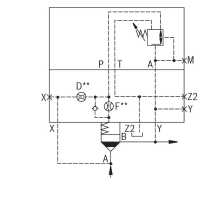

# Logik-Deckel LFA63DR2-7X/315V - Bosch Rexroth R901364800

**Item no.** BRR-R901364800 **Manufacturer** Bosch Rexroth

**Manufacturer no.** R901364800

Logik-Deckel LFA63DR2-7X/315V. Steuerdeckel für 2-Wege-Logik-Einbauventile von Bosch Rexroth.

## TECHNICAL DATA

Article authenticity	<b>Original product</b>
Condition of article	<b>New</b>
Country of Manufacture	<b>Germany</b>
Weight	<b>23.29 kg</b>

## DESCRIPTION

Steuerdeckel für 2-Wege-Einbauventile. Zuverlässiges Reduzieren des Druckes in Verbindung mit einem 2-Wege-Einbauventil gemäß Hydrauliksymbol.

## Technische Daten

Anschlussbild	ISO 7368
Max. Druck [bar]	350
Anschlussart	Plattenaufbau
Nenngröße	63
Betätigungsart	manuelle Druckreduzierung
Druckflüssigkeit	HL,HLP,HLPD,HVLP,HVLPD,HETG,HEES,HEPG,HFDU,HFDR
Dichtungen	FKM
Gewicht [kg]	23.29