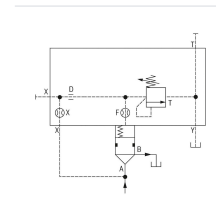

# Logik-Deckel LFA50DB2-7X/380NE - Bosch Rexroth R901444439

**Item no.** BRR-R901444439 **Manufacturer** Bosch Rexroth

**Manufacturer no.** R901444439

Logik-Deckel LFA50DB2-7X/380NE. Steuerdeckel für 2-Wege-Logik-Einbauventile von Bosch Rexroth.

## DESCRIPTION

Steuerdeckel für 2-Wege-Einbauventile, Zuverlässiges Begrenzen des Druckes in Verbindung mit einem 2-Wege-Einbauventil gemäß Hydrauliksymbol

## Technische Daten

Max. Druck [bar]	400
Anschlussart	Plattenaufbau
Nenngröße	50
Betätigungsart	manuelle Druckeinstellung
Druckflüssigkeit	HL,HLP,HLPD,HVLP,HVLPD,HFC
Dichtungen	NBR
Gewicht [kg]	10.94